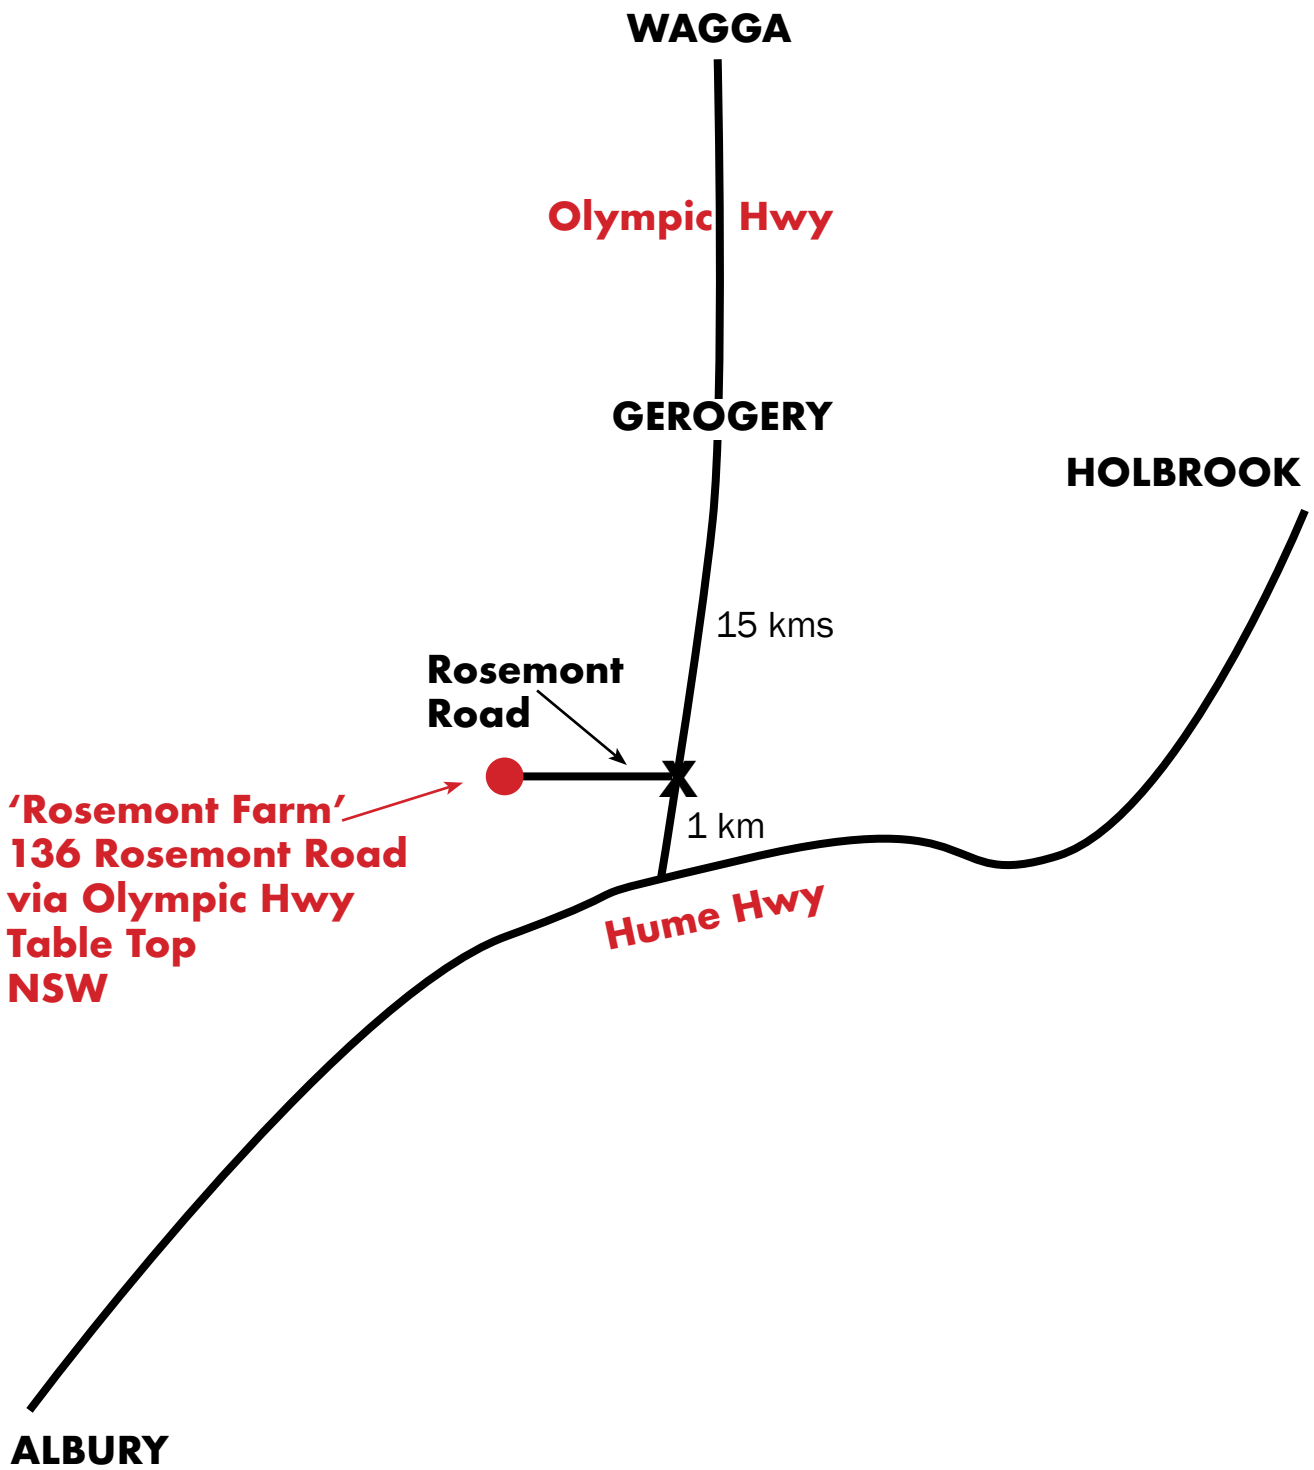

LOCATION MAP

Stud Sire – Le Martres Blue Prince Michael (P183) (Poll)

Stud Sire – Le Martres Black Saxby (S75) (Poll)

Designed & Printed by Graphipress 02 6041 1466

LE MARTRES
POLL LIMOUSIN BEEF STUD